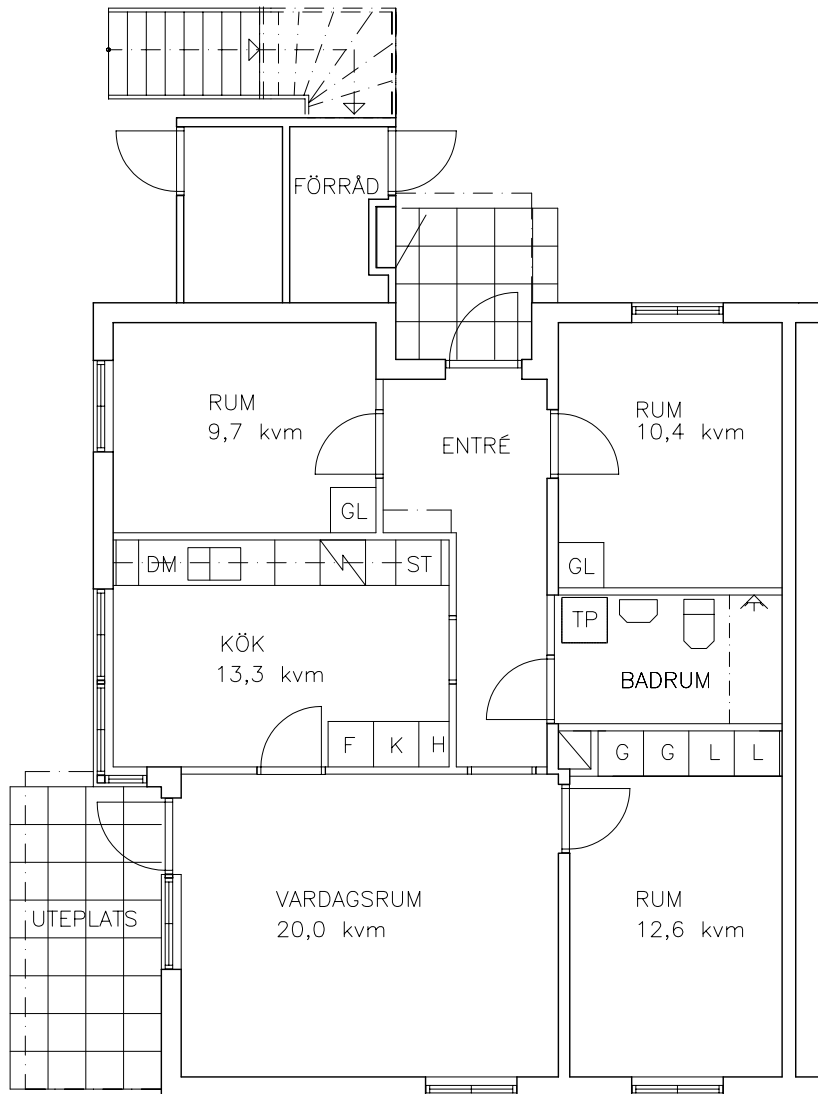

B13

LÄGENHETSPLAN

SKALA 1:100

LÄGENHET 13

Hantverksgatan 6E

4 RoK

Bottenplan

Boyta 82,8 kvm